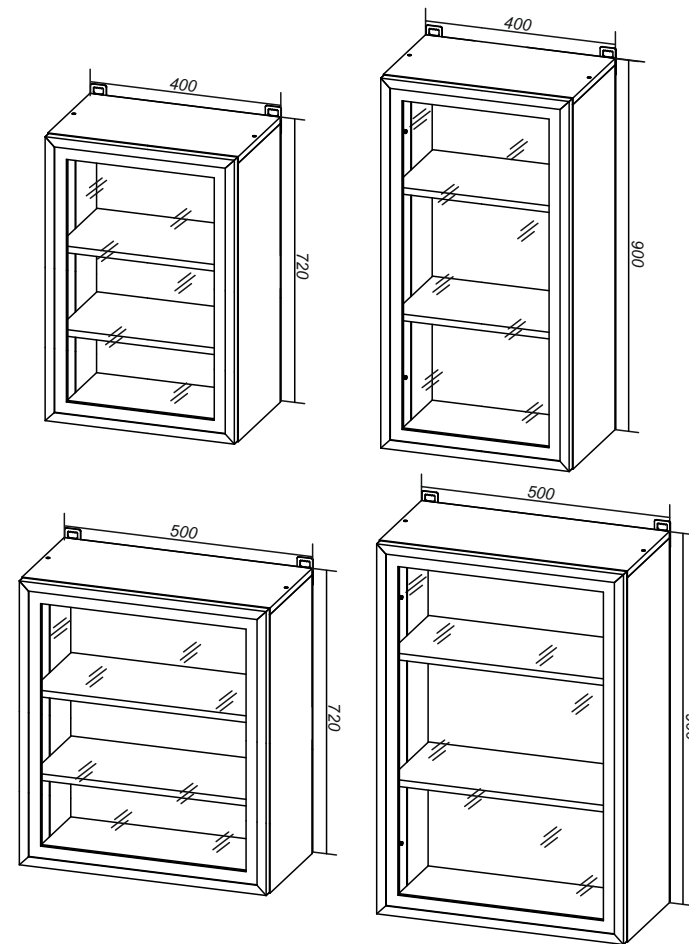

Мебельная компания «МиФ»

Паспорт изделия

Инструкция по сборке и эксплуатации мебели

Кухонный модуль

ШВ-П 400 ШВ-П 400/900
ШВ-П 500 ШВ-П 500/900

МИФ
МЕБЕЛЬНАЯ КОМПАНИЯ

Россия, Пензенская область,
г. Пенза, ул. Аустрина, 139 а
Телефон: (8412) 20-20-37 (многоканальный)
(8412) 20-20-34, 20-20-35, 90-90-44
Электронная почта: mif-penza@mail.ru
Сайт: www.mebelmif.ru