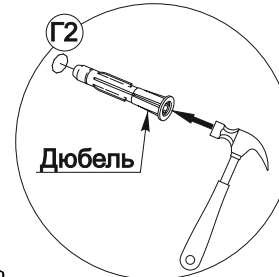

Мебельная компания «МиФ»
Паспорт изделия
Инструкция по сборке и эксплуатации
мебели

Кухонный модуль

ШВГА-П 400/360

ШВГА-П 500/360

ШВГА-П 600/360

ШВГА-П 800/360

МиФ
МЕБЕЛЬНАЯ КОМПАНИЯ

Россия, 440054, г.Пенза,
ул. Аустрина, д. 139А
Телефон: +7(8412)20-20-37
E-mail: mif-penza@mail.ru
http://mebelmif.ru

Кухонный модуль ШВГА-П 400/500/600/800

Соответствует
ГОСТ 16371-14

Дата изготовления: 20 ____ год
Гарантийный срок эксплуатации 24 мес.
Срок службы изделия 10 лет.
Материал: ЛДСП

МиФ
МЕБЕЛЬНАЯ КОМПАНИЯ

Россия, Пензенская область,
г. Пенза, ул. Аустрина, 139 а
Телефон: (8412) 20-20-37 (многоканальный)
(8412) 20-20-34, 20-20-35, 90-90-44
Электронная почта: mif-penza@mail.ru
Сайт: www.mebelmif.ru