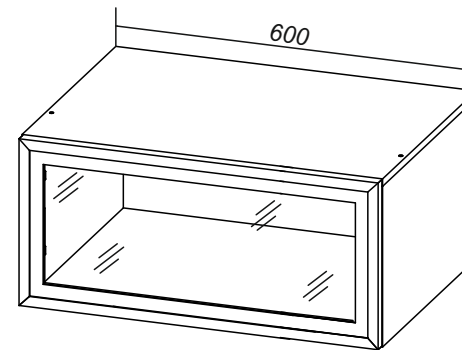

Мебельная компания «МиФ»
Паспорт изделия
Инструкция по сборке и эксплуатации
мебели

Кухонный модуль

ШВГА-П 400/360

ШВГА-П 500/360

ШВГА-П 600/360

ШВГА-П 800/360

МиФ
МЕБЕЛЬНАЯ КОМПАНИЯ

Россия, 440054, г.Пенза,
ул. Аустрина, д. 139А
Телефон: +7(8412)20-20-37
E-mail: mif-penza@mail.ru
http://mebelmif.ru

Кухонный модуль ШВГА-П 400/500/600/800

Соответствует
ГОСТ 16371-14

Дата изготовления: 20 ____ год
Гарантийный срок эксплуатации 24 мес.
Срок службы изделия 10 лет.
Материал: ЛДСП

МиФ
МЕБЕЛЬНАЯ КОМПАНИЯ

Россия, Пензенская область,
г. Пенза, ул. Аустрина, 139 а
Телефон: (8412) 20-20-37 (многоканальный)
(8412) 20-20-34, 20-20-35, 90-90-44
Электронная почта: mif-penza@mail.ru
Сайт: www.mebelmif.ru