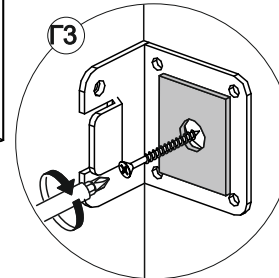

Мебельная компания «МиФ»
Паспорт изделия
Инструкция по сборке и эксплуатации
мебели

Кухонный модуль

ШВГА-П 400/360

ШВГА-П 500/360

ШВГА-П 600/360

ШВГА-П 800/360

МиФ
МЕБЕЛЬНАЯ КОМПАНИЯ

Россия, 440054, г.Пенза,
ул. Аустрина, д. 139А
Телефон: +7(8412)20-20-37
E-mail: mif-penza@mail.ru
http://mebelmif.ru

Кухонный модуль ШВГА-П 400/500/600/800

Соответствует
ГОСТ 16371-14

Дата изготовления: 20 ____ год
Гарантийный срок эксплуатации 24 мес.
Срок службы изделия 10 лет.
Материал: ЛДСП

МиФ
МЕБЕЛЬНАЯ КОМПАНИЯ

Россия, Пензенская область,
г. Пенза, ул. Аустрина, 139 а
Телефон: (8412) 20-20-37 (многоканальный)
(8412) 20-20-34, 20-20-35, 90-90-44
Электронная почта: mif-penza@mail.ru
Сайт: www.mebelmif.ru