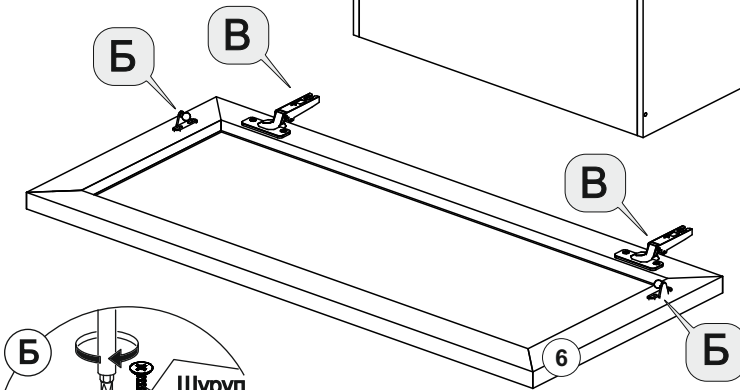

Мебельная компания «МиФ»
Паспорт изделия
Инструкция по сборке и эксплуатации
мебели

Кухонный модуль

ШВГА-П 400/360

ШВГА-П 500/360

ШВГА-П 600/360

ШВГА-П 800/360

МиФ
МЕБЕЛЬНАЯ КОМПАНИЯ

Россия, 440054, г.Пенза,
ул. Аустрина, д. 139А
Телефон: +7(8412)20-20-37
E-mail: mif-penza@mail.ru
http://mebelmif.ru

Кухонный модуль ШВГА-П 400/500/600/800

Соответствует
ГОСТ 16371-14

Дата изготовления: 20 ____ год
Гарантийный срок эксплуатации 24 мес.
Срок службы изделия 10 лет.
Материал: ЛДСП

МиФ
МЕБЕЛЬНАЯ КОМПАНИЯ

Россия, Пензенская область,
г. Пенза, ул. Аустрина, 139 а
Телефон: (8412) 20-20-37 (многоканальный)
(8412) 20-20-34, 20-20-35, 90-90-44
Электронная почта: mif-penza@mail.ru
Сайт: www.mebelmif.ru