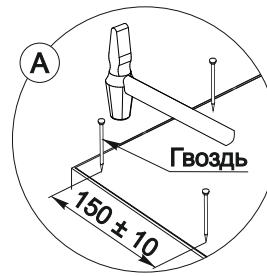

Мебельная компания «МиФ»
Паспорт изделия
Инструкция по сборке и эксплуатации
мебели

Кухонный модуль

ШВГА-П 400/360

ШВГА-П 500/360

ШВГА-П 600/360

ШВГА-П 800/360

МиФ
МЕБЕЛЬНАЯ КОМПАНИЯ

Россия, 440054, г.Пенза,
ул. Аустрина, д. 139А
Телефон: +7(8412)20-20-37
E-mail: mif-penza@mail.ru
http://mebelmif.ru

Кухонный модуль ШВГА-П 400/500/600/800

Соответствует
ГОСТ 16371-14

Дата изготовления: 20 ____ год
Гарантийный срок эксплуатации 24 мес.
Срок службы изделия 10 лет.
Материал: ЛДСП

МиФ
МЕБЕЛЬНАЯ КОМПАНИЯ

Россия, Пензенская область,
г. Пенза, ул. Аустрина, 139 а
Телефон: (8412) 20-20-37 (многоканальный)
(8412) 20-20-34, 20-20-35, 90-90-44
Электронная почта: mif-penza@mail.ru
Сайт: www.mebelmif.ru