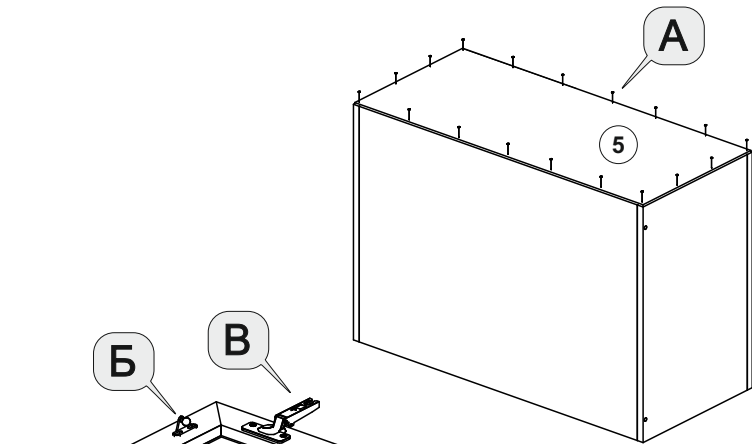

Мебельная компания «МиФ»
Паспорт изделия
Инструкция по сборке и эксплуатации
мебели

Кухонный модуль

ШВГА-П 400/360

ШВГА-П 500/360

ШВГА-П 600/360

ШВГА-П 800/360

МиФ
МЕБЕЛЬНАЯ КОМПАНИЯ

Россия, 440054, г.Пенза,
ул. Аустрина, д. 139А
Телефон: +7(8412)20-20-37
E-mail: mif-penza@mail.ru
http://mebelmif.ru

Кухонный модуль ШВГА-П 400/500/600/800

Соответствует
ГОСТ 16371-14

Дата изготовления: 20 ____ год
Гарантийный срок эксплуатации 24 мес.
Срок службы изделия 10 лет.
Материал: ЛДСП

МиФ
МЕБЕЛЬНАЯ КОМПАНИЯ

Россия, Пензенская область,
г. Пенза, ул. Аустрина, 139 а
Телефон: (8412) 20-20-37 (многоканальный)
(8412) 20-20-34, 20-20-35, 90-90-44
Электронная почта: mif-penza@mail.ru
Сайт: www.mebelmif.ru