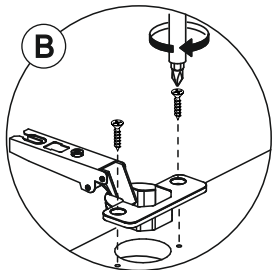

Мебельная компания «МиФ»
Паспорт изделия
Инструкция по сборке и эксплуатации
мебели

Кухонный модуль

ШВГА-П 400/360

ШВГА-П 500/360

ШВГА-П 600/360

ШВГА-П 800/360

МиФ
МЕБЕЛЬНАЯ КОМПАНИЯ

Россия, 440054, г.Пенза,
ул. Аустрина, д. 139А
Телефон: +7(8412)20-20-37
E-mail: mif-penza@mail.ru
http://mebelmif.ru

Кухонный модуль ШВГА-П 400/500/600/800

Соответствует
ГОСТ 16371-14

Дата изготовления: 20 ____ год
Гарантийный срок эксплуатации 24 мес.
Срок службы изделия 10 лет.
Материал: ЛДСП

МиФ
МЕБЕЛЬНАЯ КОМПАНИЯ

Россия, Пензенская область,
г. Пенза, ул. Аустрина, 139 а
Телефон: (8412) 20-20-37 (многоканальный)
(8412) 20-20-34, 20-20-35, 90-90-44
Электронная почта: mif-penza@mail.ru
Сайт: www.mebelmif.ru