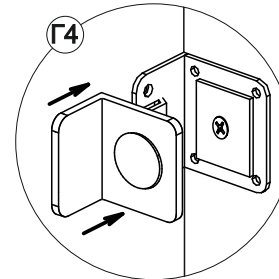

Мебельная компания «МиФ»
Паспорт изделия
Инструкция по сборке и эксплуатации
мебели

Кухонный модуль

ШВГА-П 400/360

ШВГА-П 500/360

ШВГА-П 600/360

ШВГА-П 800/360

МиФ
МЕБЕЛЬНАЯ КОМПАНИЯ

Россия, 440054, г.Пенза,
ул. Аустрина, д. 139А
Телефон: +7(8412)20-20-37
E-mail: mif-penza@mail.ru
http://mebelmif.ru

Кухонный модуль ШВГА-П 400/500/600/800

Соответствует
ГОСТ 16371-14

Дата изготовления: 20 ____ год
Гарантийный срок эксплуатации 24 мес.
Срок службы изделия 10 лет.
Материал: ЛДСП

МиФ
МЕБЕЛЬНАЯ КОМПАНИЯ

Россия, Пензенская область,
г. Пенза, ул. Аустрина, 139 а
Телефон: (8412) 20-20-37 (многоканальный)
(8412) 20-20-34, 20-20-35, 90-90-44
Электронная почта: mif-penza@mail.ru
Сайт: www.mebelmif.ru