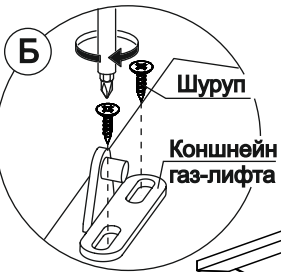

Мебельная компания «МиФ»
Паспорт изделия
Инструкция по сборке и эксплуатации
мебели

Кухонный модуль

ШВГА-П 400/360

ШВГА-П 500/360

ШВГА-П 600/360

ШВГА-П 800/360

МиФ
МЕБЕЛЬНАЯ КОМПАНИЯ

Россия, 440054, г.Пенза,
ул. Аустрина, д. 139А
Телефон: +7(8412)20-20-37
E-mail: mif-penza@mail.ru
http://mebelmif.ru

Кухонный модуль ШВГА-П 400/500/600/800

Соответствует
ГОСТ 16371-14

Дата изготовления: 20 ____ год
Гарантийный срок эксплуатации 24 мес.
Срок службы изделия 10 лет.
Материал: ЛДСП

МиФ
МЕБЕЛЬНАЯ КОМПАНИЯ

Россия, Пензенская область,
г. Пенза, ул. Аустрина, 139 а
Телефон: (8412) 20-20-37 (многоканальный)
(8412) 20-20-34, 20-20-35, 90-90-44
Электронная почта: mif-penza@mail.ru
Сайт: www.mebelmif.ru