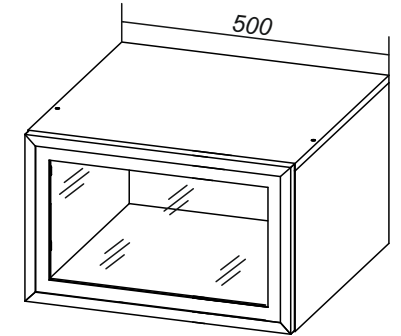

Мебельная компания «МиФ»
Паспорт изделия
Инструкция по сборке и эксплуатации
мебели

Кухонный модуль

ШВГА-П 400/360

ШВГА-П 500/360

ШВГА-П 600/360

ШВГА-П 800/360

МиФ
МЕБЕЛЬНАЯ КОМПАНИЯ

Россия, 440054, г.Пенза,
ул. Аустрина, д. 139А
Телефон: +7(8412)20-20-37
E-mail: mif-penza@mail.ru
http://mebelmif.ru

Кухонный модуль ШВГА-П 400/500/600/800

Соответствует
ГОСТ 16371-14

Дата изготовления: 20 ____ год
Гарантийный срок эксплуатации 24 мес.
Срок службы изделия 10 лет.
Материал: ЛДСП

МиФ
МЕБЕЛЬНАЯ КОМПАНИЯ

Россия, Пензенская область,
г. Пенза, ул. Аустрина, 139 а
Телефон: (8412) 20-20-37 (многоканальный)
(8412) 20-20-34, 20-20-35, 90-90-44
Электронная почта: mif-penza@mail.ru
Сайт: www.mebelmif.ru