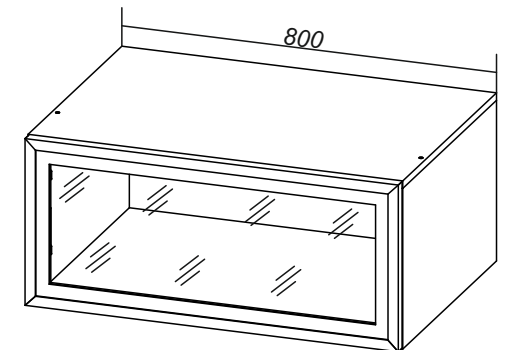

Мебельная компания «МиФ»
Паспорт изделия
Инструкция по сборке и эксплуатации
мебели

Кухонный модуль

ШВГА-П 400/360

ШВГА-П 500/360

ШВГА-П 600/360

ШВГА-П 800/360

МиФ
МЕБЕЛЬНАЯ КОМПАНИЯ

Россия, 440054, г.Пенза,
ул. Аустрина, д. 139А
Телефон: +7(8412)20-20-37
E-mail: mif-penza@mail.ru
http://mebelmif.ru

Кухонный модуль ШВГА-П 400/500/600/800

Соответствует
ГОСТ 16371-14

Дата изготовления: 20 ____ год
Гарантийный срок эксплуатации 24 мес.
Срок службы изделия 10 лет.
Материал: ЛДСП

МиФ
МЕБЕЛЬНАЯ КОМПАНИЯ

Россия, Пензенская область,
г. Пенза, ул. Аустрина, 139 а
Телефон: (8412) 20-20-37 (многоканальный)
(8412) 20-20-34, 20-20-35, 90-90-44
Электронная почта: mif-penza@mail.ru
Сайт: www.mebelmif.ru