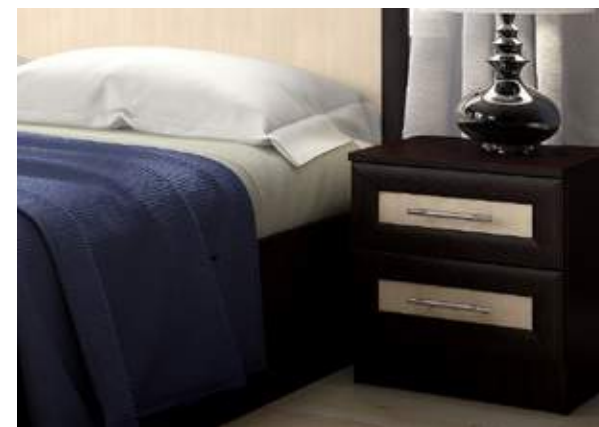

*доступные цвета уточняйте у Вашего персонального менеджера

4 Шкаф-купе 1,5м
1500x2216x576 мм

5 Шкаф-купе 1,35 м
1350x2216x576 мм

6 Шкаф-купе 1,2 м
1200x2216x540 мм

7 Шкаф угловой
850x2216x540 мм

8 Пенал
450x2216x540 мм