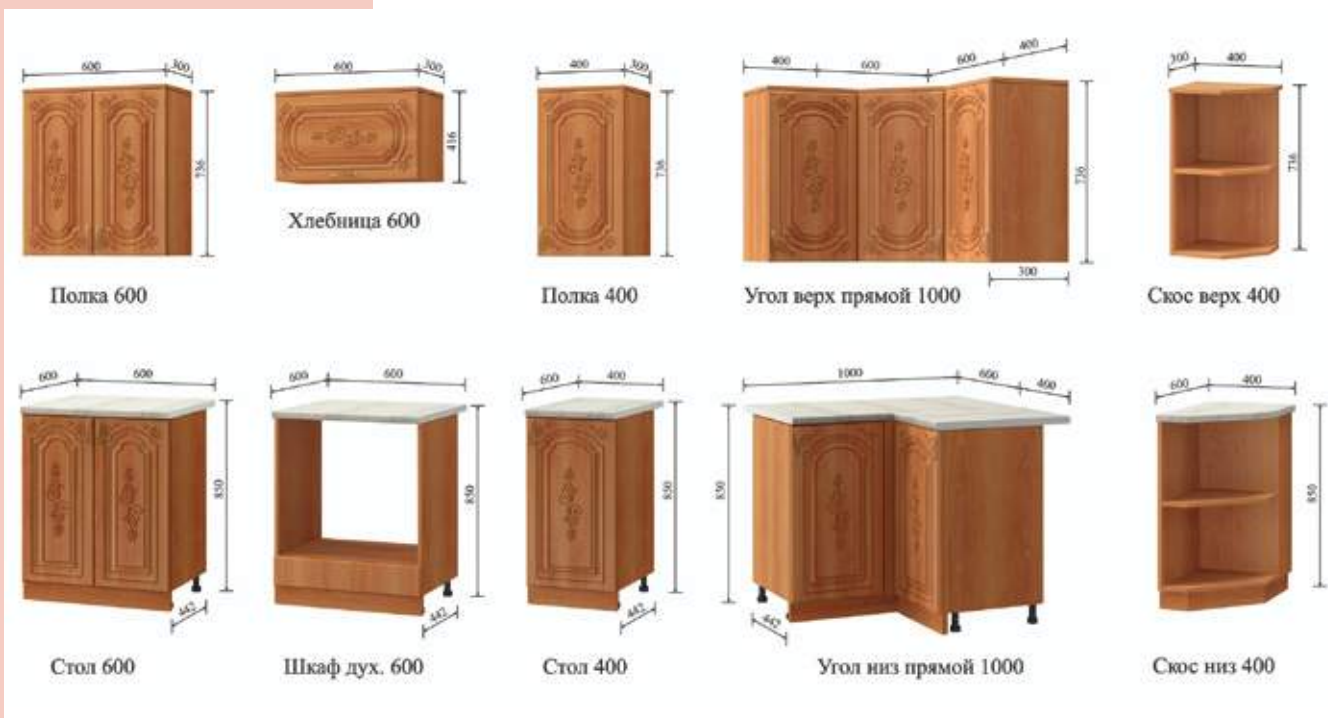

На фото изображена кухня размер 2,0 метра с угловым модулем. Так же можно отдельно купить столешницу для стола под мойку, так как многие клиенты используют врезные мойки.

Модульная система

Кухня Лиза-2

Размер: 2,0 м

*с хлебницей 60/40 и духовым шкафом

КУХНИ ИЗ МДФ

Кухня Лиза-2

Размер: 1,6 м

Модульная серия для кухни Лиза-2

Складская программа по представленным моделям

Кухня 2,0 м - состоит из модулей:	80 - сушка	80 - стекло	40 - полка
	80 - мойка	80 - стол	40 - ящик
Кухня 1,6 м - состоит из модулей:	80 - сушка	80 - стекло	
	80 - мойка	80 - стол	
Кухня 1,7 м - состоит из модулей:	50 - сушка	80 - стекло	40 - полка
	50 - мойка	80 - стол	40 - ящик
Кухня 1,8 м - состоит из модулей:	60 - сушка	80 - стекло	40 - полка
	60 - мойка	80 - стол	40 - ящик