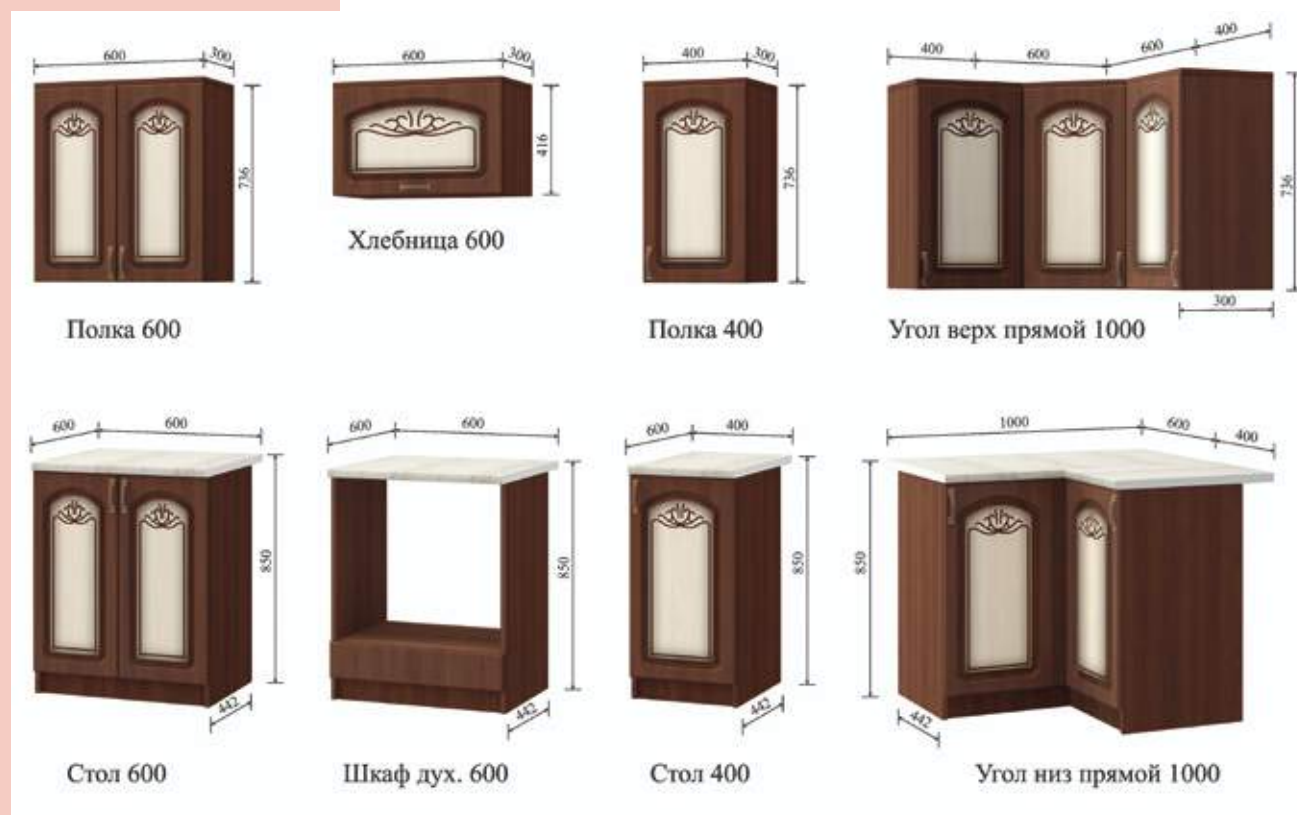

Модульная серия для кухни Ольха и Белфорд

Цвет фасада

Цвет корпуса

Цвет столешницы

Складская программа по представленным моделям

Кухня 2,0 м - состоит из модулей:	80 - сушка	80 - стекло	40 - полка
	80 - мойка	80 - стол	40 - ящик

Кухня 2,0 м - состоит из модулей:	80 - сушка	80 - стекло	40 - полка
	80 - мойка	80 - стол (2 ящ.)	40 - 1 ящик

Кухня 1,6 м - состоит из модулей:	80 - сушка	80 - стекло
	80 - мойка	80 - стол

Кухня 1,8 м - состоит из модулей:	60 - сушка	80 - стекло	40 - полка
	60 - мойка	80 - стол	40 - ящик

Кухни «Ольха» и «Белфорд» представлены в каталоге в нескольких вариантах (смотрите стр. 33-35).

Фасады данных моделей изготовлены из плиты МДФ и покрыты высококачественными лакокрасочными материалами. Кухни под названием «Ольха» имеют в своей серии буфеты (смотрите стр. 33-34).