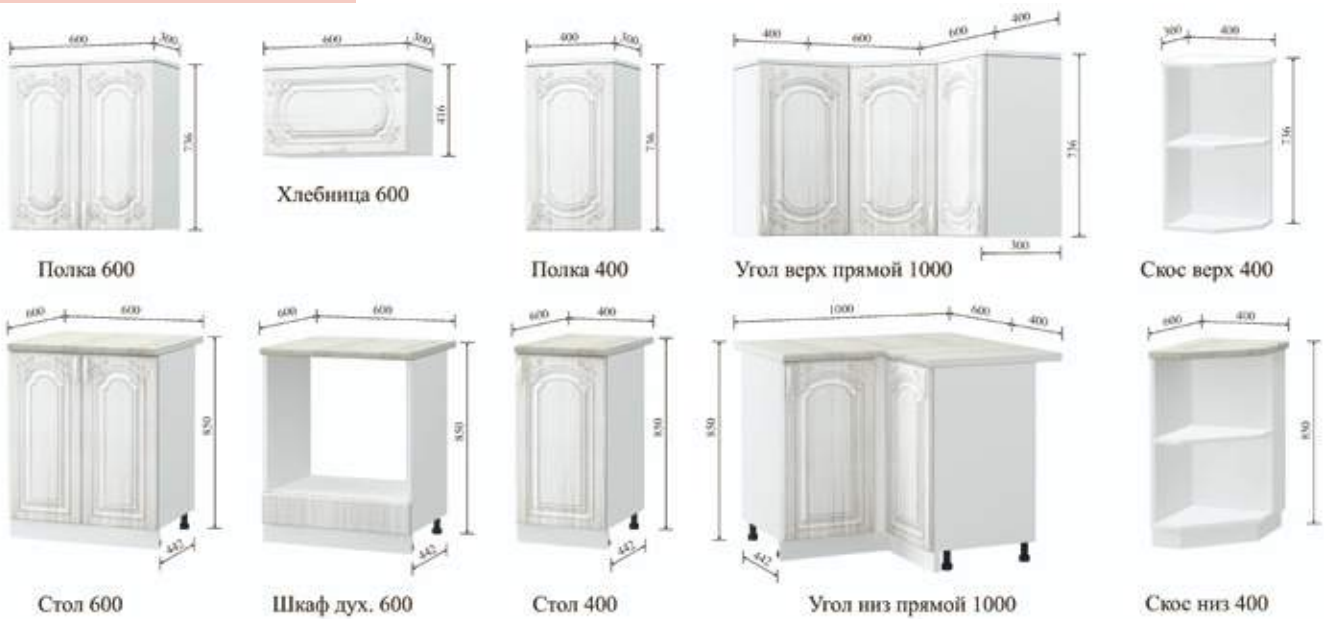

КУХНИ ИЗ МДФ

Складская программа по представленным моделям

Кухня 2,0 м - состоит из модулей:	80 - сушка	80 - стекло	40 - полка
	80 - мойка	80 - стол	40 - ящик
Кухня 1,6 м - состоит из модулей:	80 - сушка	80 - стекло	
	80 - мойка	80 - стол	
Кухня 1,7 м - состоит из модулей:	50 - сушка	80 - стекло	40 - полка
	50 - мойка	80 - стол	40 - ящик
Кухня 1,8 м - состоит из модулей:	60 - сушка	80 - стекло	40 - полка
	60 - мойка	80 - стол	40 - ящик

Кухня Лиза-1

Размер: 2,0 м; 1,6 м; 1,7 м; 1,8 м

Модульная серия для кухни Лиза-1

КУХНИ ИЗ МДФ

Цвет фасада

Сандал

Цвет корпуса

Белый